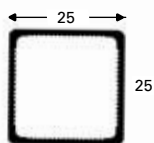

167005

167024

osnovna kvadratna cev
25x25x1.45

167015

167036

kvadratna cev za tekstil
25x25x1.45

167007

167026

enojna kvadratna cev
25x25x1.45

167009

167028

dvojna kvadratna cev
25x25x1.45

167011

167032

kvadr. cev, nizki kot 90°
25x25x1.45

167013

167034

kvadr. cev, visoki kot 90°
25x25x1.45

167204

zaključek

167220

2-strani element 180°

167221

2-strani element 90°