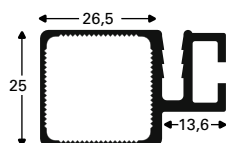

167005

167024

osnovna kvadratna cev
25x25x1.45

167015

167036

kvadratna cev za tekstil
25x25x1.45

167007

167026

enojna kvadratna cev
25x25x1.45

167009

167028

dvojna kvadratna cev
25x25x1.45

167011

167032

kvadr. cev, nizki kot 90°
25x25x1.45

167013

167034

kvadr. cev, visoki kot 90°
25x25x1.45

167204

zaključek

167220

2-strani element 180°

167221

2-strani element 90°

167240

4-strani element 180°/90°

167241

4-strani element ravn

167242

4-strani element
z nastavitvijo kota 180°/90°

167250

5-strani element 180°/90°